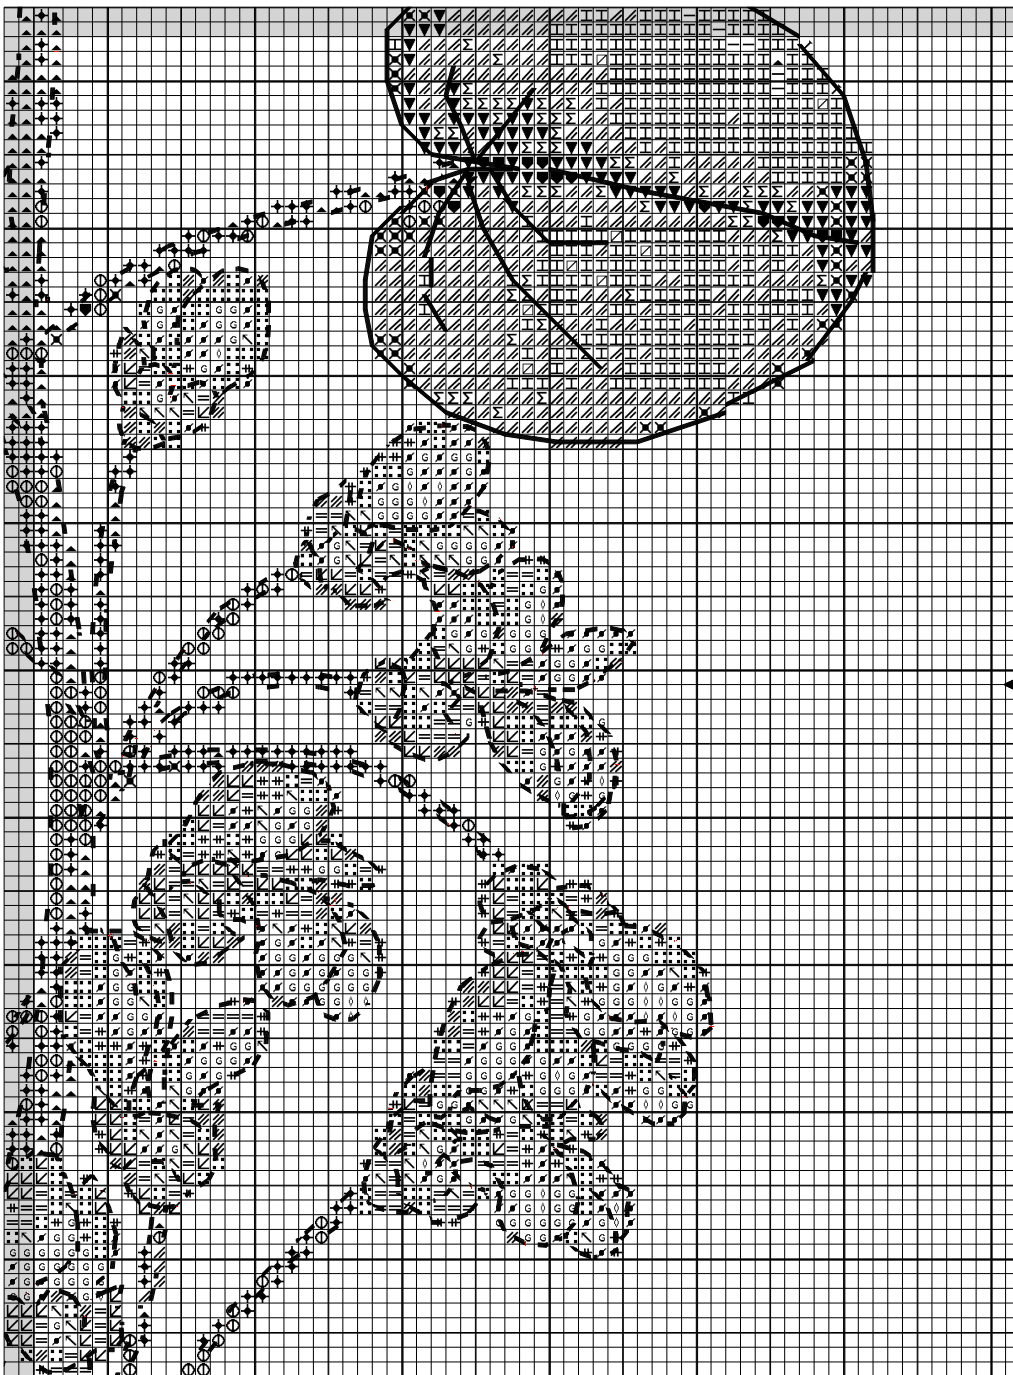

### Arbre de Judée

Copyright © Gaelle FEDOCE

Arbre de Judée

Copyright © Gaelle FEDOCE

Arbre de Judée

Copyright © Gaelle FEDOCE

Arbre de Judée

Copyright  Gaelle FEDOCE

### Points arrière

	Raisin	3834
	Noisette	420
	Vert buis	986

Auteur: Gwenddydd

Copyright © Gaelle FEDOCE